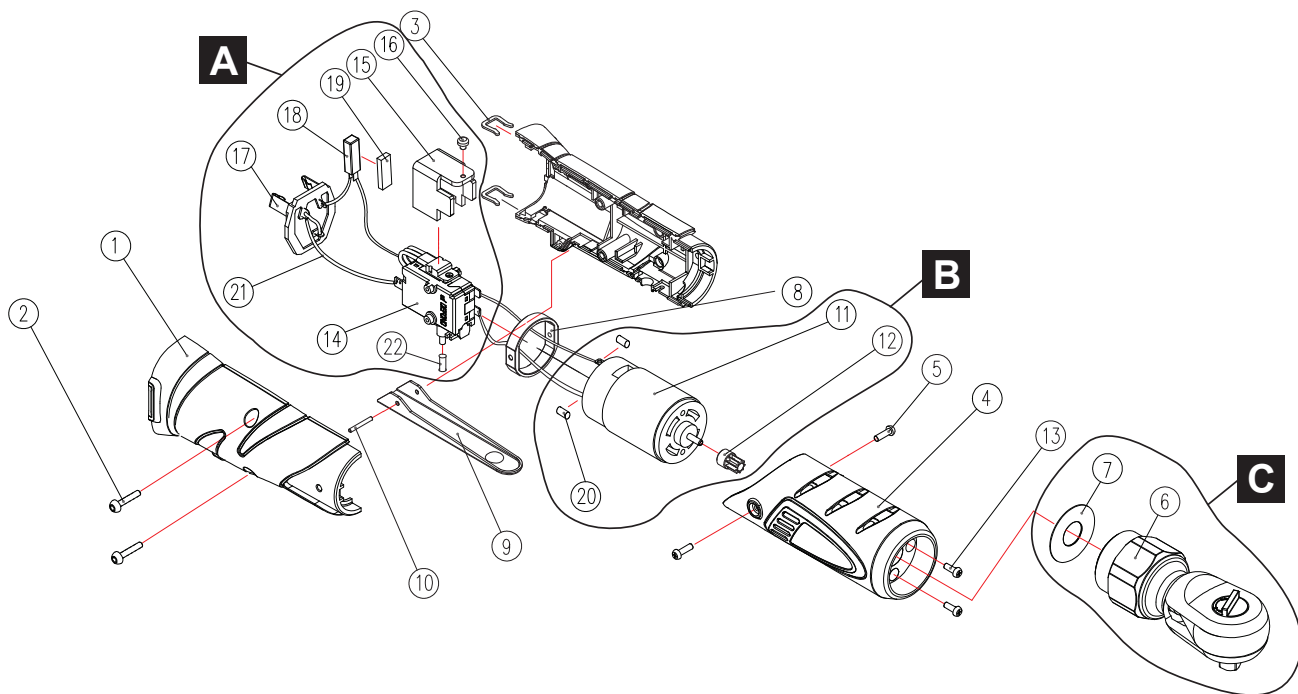

## ARW1201 EXPLODED DIAGRAM

Item	Description	Ordering #	Q'ty	Item	Description	Ordering #	Q'ty
<b>A.</b>	<b>Switch Set { 14. 15. 16. 17. 18. 19. 21. 22 }</b>	<b>ARW1201-PA</b>	<b>1</b>	<b>B.</b>	<b>Motor Set {11. 12. 20 }</b>	<b>ARW1201-PB</b>	<b>1</b>
14	Switch	10530249	1	11	Motor	10430411	1
15	Switch Radiator	22330053	1	12	Pinion	21030566	1
16	Screw	20930545	1	20	Thermal Shrink Tube	10230027	2
17	Terminal Holder	30230707	1	<b>C.</b>	<b>Ratchet Base Set {6. 7 }</b>	<b>ARW1201-PC</b>	<b>1</b>
18	Thermostat	10530291	1	6	Ratchet Set	20730325	1
19	Foam	30430016	1	7	Washer	20031230	1
21	Wire	10030597	1				
22	Bushing	20730343	1				
1	Enclosure	30031327	1	8	Fixture	20430123	1
2	Screw	20930772	2	9	Trigger	20031105	1
3	U-Ring	20030117	2	10	Spring Pin	20930638	1
4	Gear Box	20230212	1	13	Screw	20930760	2
5	Screw	20930154	2				